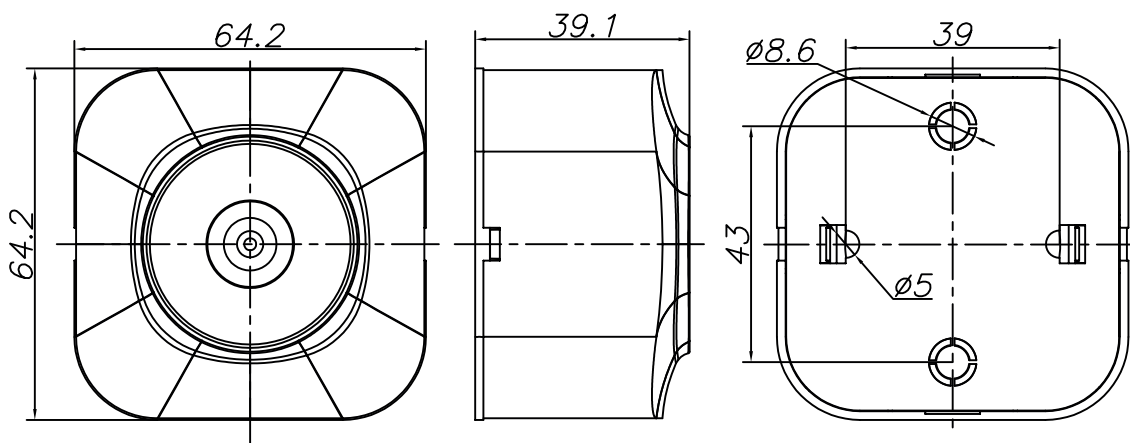

TKE-FR-A1C-xx

Рисунок 1. Электрическая схема телевизионной розетки серии FREA (TOKOV™).

3. Правила установки и эксплуатации

- Монтаж и демонтаж розетки следует осуществлять при отключенном питании сети.
- Снять верхнюю панель.
- Удерживая розетку в руке, снять с защёлки при помощи отвертки заднюю крышку с механизмом.
- Закрепить заднюю крышку с механизмом на месте установки.
- Подготовленные к монтажу электрические провода присоединить к винтовым зажимам, не более двух проводов под один винтовой зажим.
- Установить корпус розетки на основание, выведя кабель в предварительно прорезанное в корпусе отверстие.

Рисунок 2. Габаритный размер телевизионной розетки серии FREA (TOKOV™).

Шаг 1. Аккуратно поддеть нижнюю пластину и снять ее.

Шаг 2. Зачистить кабель и подключить к изделию в специальное отверстие.

Шаг 3. Закрепить нижнюю пластину изделия к стене при помощи винтиков.