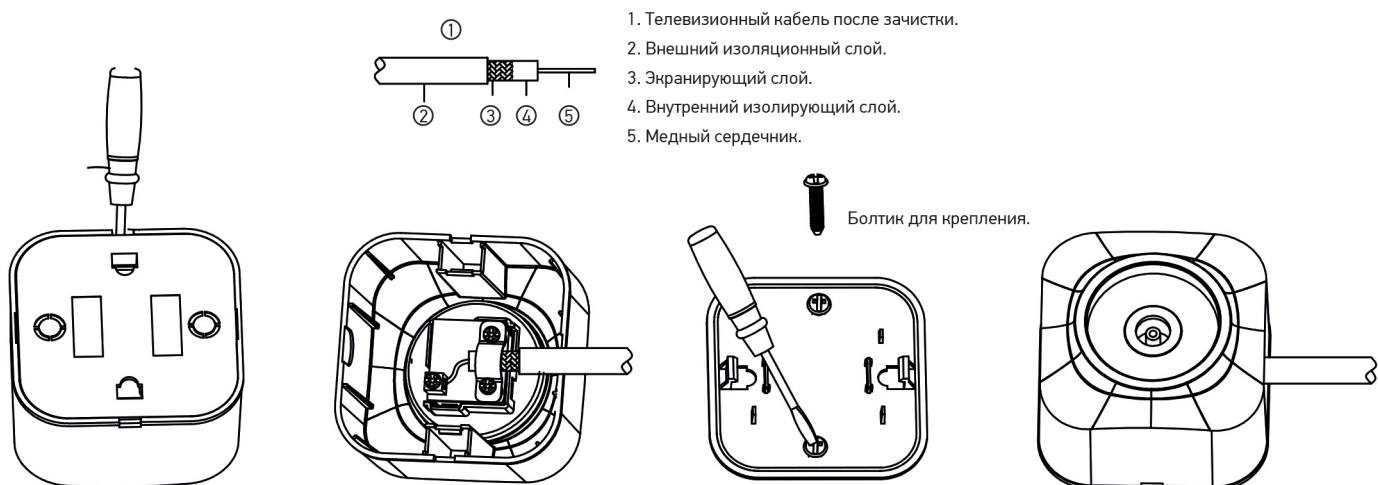

TKE-FR-A1C-xx

Рисунок 1. Электрическая схема телевизионной розетки серии FREA (TOKOV™).

3. Правила установки и эксплуатации

- Монтаж и демонтаж розетки следует осуществлять при отключенном питании сети.
- Снять верхнюю панель.
- Удерживая розетку в руке, снять с защёлки при помощи отвертки заднюю крышку с механизмом.
- Закрепить заднюю крышку с механизмом на месте установки.
- Подготовленные к монтажу электрические провода присоединить к винтовым зажимам, не более двух проводов под один винтовой зажим.
- Установить корпус розетки на основание, выведя кабель в предварительно прорезанное в корпусе отверстие.

Рисунок 2. Габаритный размер телевизионной розетки серии FREA (TOKOV™).

Шаг 1. Аккуратно поддеть нижнюю пластину и снять ее.

Шаг 2. Зачистить кабель и подключить к изделию в специальное отверстие.

Шаг 3. Закрепить нижнюю пластину изделия к стене при помощи винтиков.